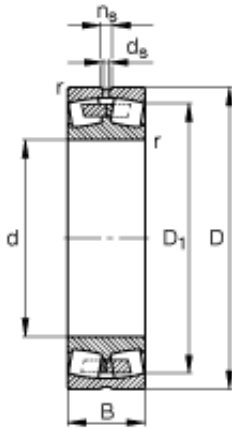

BEARING MFG. CORP.

140 mm x 300 mm x 118 mm FAG 23328-AS-MA-T41A Bearing

Bearing No. 23328-AS-MA-T41A

23328-AS-MA-T41A Bearing 2D drawings and 3D CAD models

Size	140x300x118 mm
Bore Diameter	140 mm
Outer Diameter	300 mm
Width	118 mm
d	140 mm
D	300 mm
B	118 mm
D ₁	249,2 mm
D _{a max}	283 mm
d _{a min}	157 mm
d _s	6,3 mm
n _s	12,2 mm
r _{a max}	3 mm
r _{min}	4 mm
m	40,9 kg / Weight
C _r	1270000 N / Dynamic load rating (radial)
e	0,43
Y ₁	1,57
Y ₂	2,34
C _{0r}	1800000 N / Static load rating (radial)
Y ₀	1,53
n _G	2000 1/min / Limiting speed